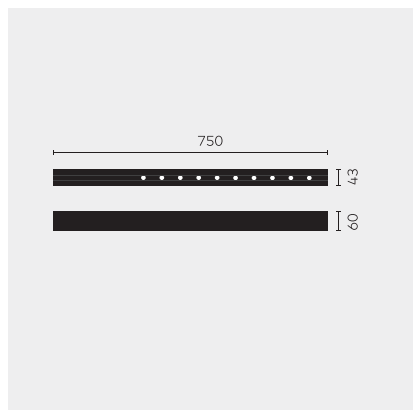

kreon nuit

Type	KR953521-9030-OV-DD
Bestelnummer	KR953521-9030-OV-DD
Lamptype/montage	Plafondlamp
Uitvoering	nuit 1x10
Kleurtemperatuur	3000K
Stralingshoek	Oval (13°+36°)
Totale lichtstroom van armatuur	1170lm
Wattage	14W
Netspanning	220 - 240V, 50/60Hz
Beschermingsklasse	I
Beschermingsgraad	IP 20