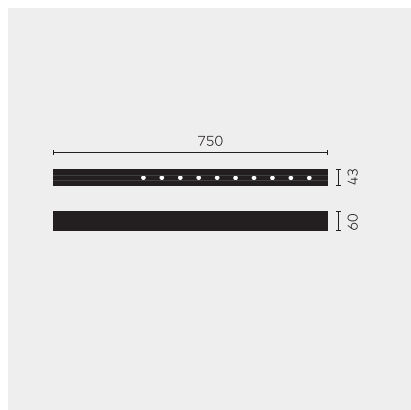

# kreon    nuit

<b>Type</b>	<b>KR953521-9040-OV-DD</b>
Bestelnummer	KR953521-9040-OV-DD
Lamptype/montage	Plafondlamp
Uitvoering	nuit 1x10
Kleurtemperatuur	4000K
Stralingshoek	Oval (13°+36°)
Totale lichtstroom van armatuur	1170lm
Wattage	14W
Netspanning	220 - 240V, 50/60Hz
Beschermingsklasse	I
Beschermingsgraad	IP 20