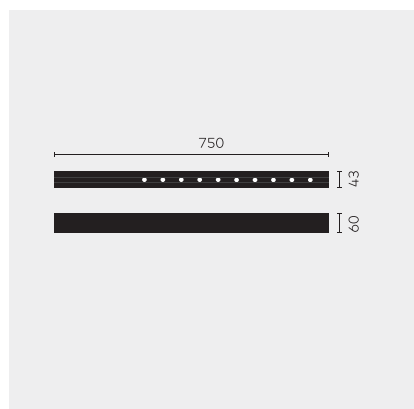

kreon nuit

Type	KR953522-9027-OV-DD
Bestelnummer	KR953522-9027-OV-DD
Lamptype/montage	Plafondlamp
Uitvoering	nuit 1x10
Kleurtemperatuur	2700K
Stralingshoek	Oval (13°+36°)
Totale lichtstroom van armatuur	1170lm
Wattage	14W
Netspanning	220 - 240V, 50/60Hz
Beschermingsklasse	I
Beschermingsgraad	IP 20