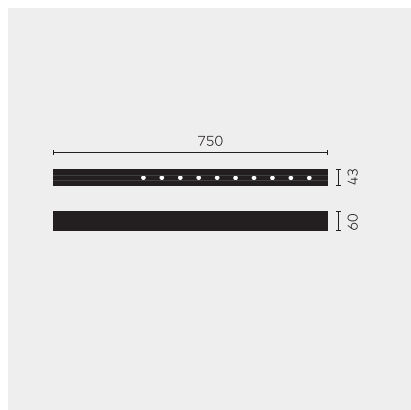

kreon nuit

Type	KR953522-9030-WFL-PD
Bestelnummer	KR953522-9030-WFL-PD
Lamptype/montage	Plafondlamp
Uitvoering	nuit 1x10
Kleurtemperatuur	3000K
Stralingshoek	Wide flood (40°)
Totale lichtstroom van armatuur	1170lm
Wattage	14W
Netspanning	220 - 240V, 50/60Hz
Beschermingsklasse	I
Beschermingsgraad	IP 20