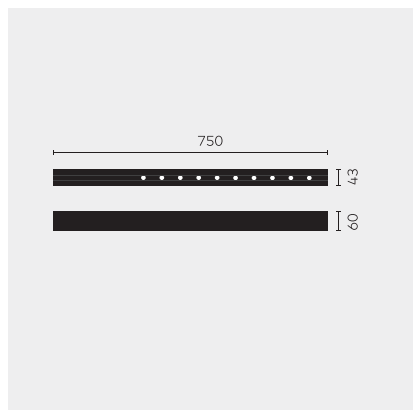

kreon nuit

Type	KR953525-9027-OV-VD
Bestelnummer	KR953525-9027-OV-VD
Lamptype/montage	Plafondlamp
Uitvoering	nuit 1x10
Kleurtemperatuur	2700K
Stralingshoek	Oval (13°+36°)
Totale lichtstroom van armatuur	1170lm
Wattage	14W
Netspanning	220 - 240V, 50/60Hz
Beschermingsklasse	I
Beschermingsgraad	IP 20