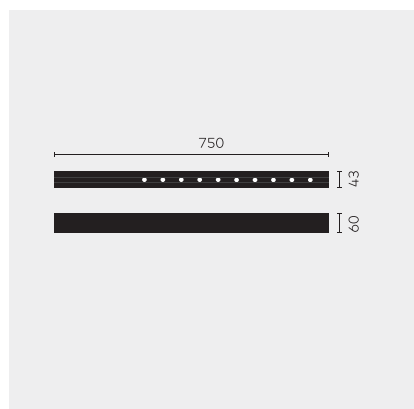

kreon nuit

Type	KR953525-9030-SP-VD
Bestelnummer	KR953525-9030-SP-VD
Lamptype/montage	Plafondlamp
Uitvoering	nuit 1x10
Kleurtemperatuur	3000K
Stralingshoek	Spot (12°)
Totale lichtstroom van armatuur	1170lm
Wattage	14W
Netspanning	220 - 240V, 50/60Hz
Beschermingsklasse	I
Beschermingsgraad	IP 20