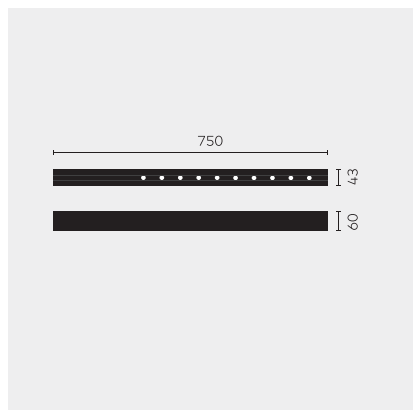

kreon nuit

Type	KR953525-9040-SP-VD
Bestelnummer	KR953525-9040-SP-VD
Lamptype/montage	Plafondlamp
Uitvoering	nuit 1x10
Kleurtemperatuur	4000K
Stralingshoek	Spot (12°)
Totale lichtstroom van armatuur	1170lm
Wattage	14W
Netspanning	220 - 240V, 50/60Hz
Beschermingsklasse	I
Beschermingsgraad	IP 20