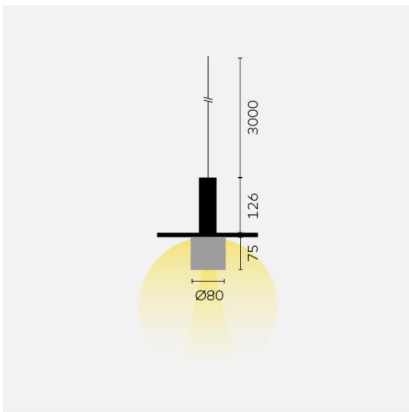

kreon oran

Type	KR991132-9030-P2
Bestelnummer	KR991132-9030-P2
Lamptype/montage	Pendellamp
Uitvoering	oran stone kap large cylinder
Kleur	zwart
Kleurtemperatuur	3000K
Lampenkap	zwart/zwart
Totale lichtstroom	315lm
Wattage	6,7W
Beschermingsklasse	I
Beschermingsgraad	IP 40