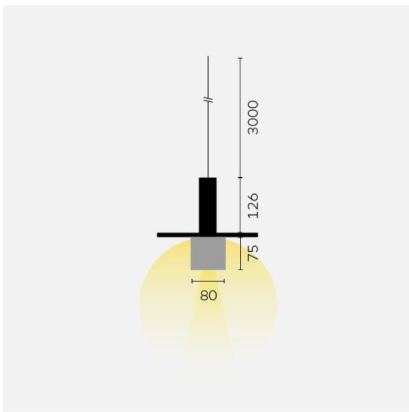

# kreon oran

Type	KR991231-9027-P1
Bestelnummer	KR991231-9027-P1
Lamptype/montage	Pendellamp
Uitvoering	oran stone kap large cube
Kleur	wit
Kleurtemperatuur	2700K
Lampenkap	wit/wit
Totale lichtstroom	315lm
Wattage	6,7W
Beschermingsklasse	I
Beschermingsgraad	IP 40