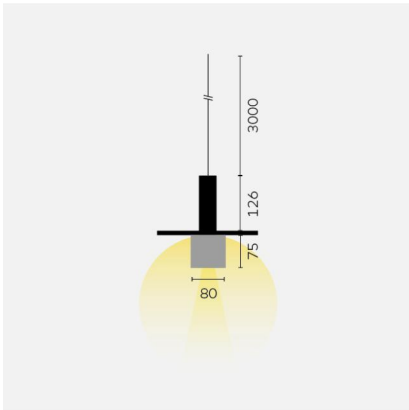

kreon oran

Type	KR991232-9027-A3
Bestelnummer	KR991232-9027-A3
Lamptype/montage	Pendellamp
Uitvoering	oran stone kap large cube
Kleur	zwart
Kleurtemperatuur	2700K
Lampenkap	zwart/grijs
Totale lichtstroom	315lm
Wattage	6,7W
Beschermingsklasse	I
Beschermingsgraad	IP 40