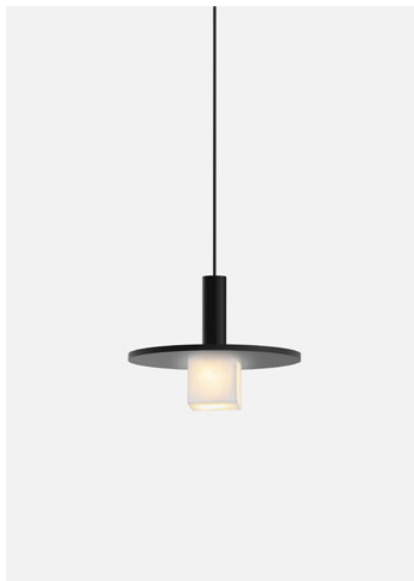

kreon oran

Type	KR991232-9027-P2
Bestelnummer	KR991232-9027-P2
Lamptype/montage	Pendellamp
Uitvoering	oran stone kap large cube
Kleur	zwart
Kleurtemperatuur	2700K
Lampenkap	zwart/zwart
Totale lichtstroom	315lm
Wattage	6,7W
Beschermingsklasse	I
Beschermingsgraad	IP 40