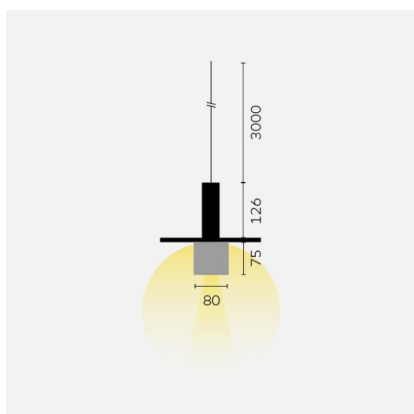

kreon oran

Type	KR991232-9027-P2
Bestelnummer	KR991232-9027-P2
Lamptype/montage	Pendellamp
Uitvoering	oran stone kap large cube
Kleur	zwart
Kleurtemperatuur	2700K
Lampenkap	zwart/zwart
Totale lichtstroom	315lm
Wattage	6,7W
Beschermingsklasse	I
Beschermingsgraad	IP 40