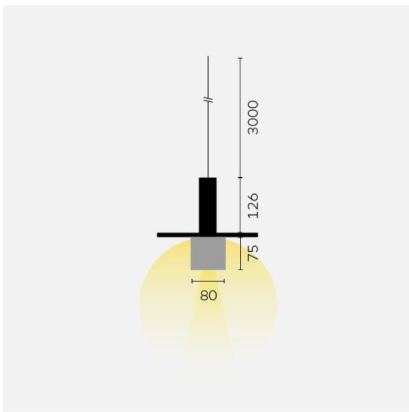

kreon oran

Type	KR991232-9030-A4
Bestelnummer	KR991232-9030-A4
Lamptype/montage	Pendellamp
Uitvoering	oran stone kap large cube
Kleur	zwart
Kleurtemperatuur	3000K
Lampenkap	zwart/brons
Totale lichtstroom	315lm
Wattage	6,7W
Beschermingsklasse	I
Beschermingsgraad	IP 40