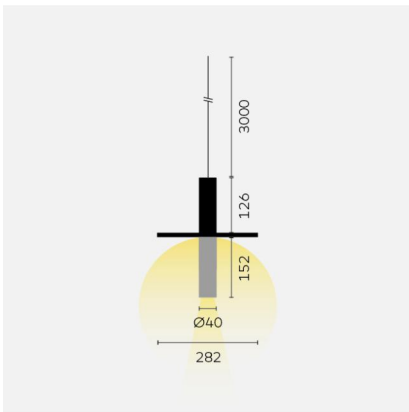

# kreon oran

Type	KR991431-9027-P1
Bestelnummer	KR991431-9027-P1
Lamptype/montage	Pendellamp
Uitvoering	oran stone kap long cylinder
Kleur	wit
Kleurtemperatuur	2700K
Lampenkap	wit/wit
Totale lichtstroom	315lm
Wattage	6,7W
Beschermingsklasse	I
Beschermingsgraad	IP 40