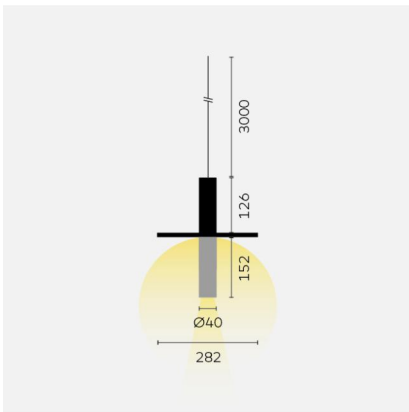

# kreon oran

<b>Type</b>	<b>KR991432-9027-P2</b>
Bestelnummer	KR991432-9027-P2
Lamptype/montage	Pendellamp
Uitvoering	oran stone kap long cylinder
Kleur	zwart
Kleurtemperatuur	2700K
Lampenkap	zwart/zwart
Totale lichtstroom	315lm
Beschermingsklasse	I
Beschermingsgraad	IP 40