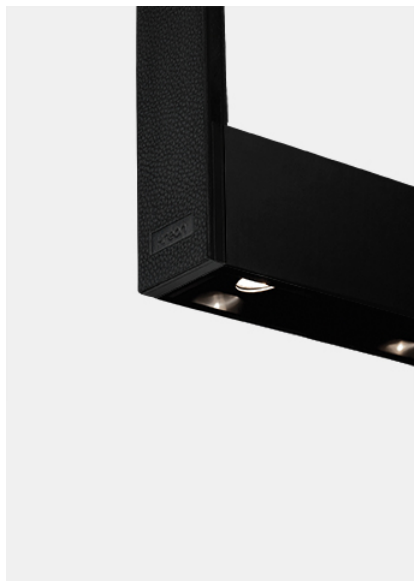

kreon cadre

| | |
|---------------------|-----------------------------|
| Type | KR963582-9027-VD-H-1 |
| Bestelnummer | KR963582-9027-VD-H-1 |
| Lamptype/montage | Plafondlamp |
| Beschrijving | Ophanging in wit leder |
| Kleur | Zwart |
| Kleurtemperatuur | 2700K |
| Kleurweergave-index | CRI90+ |
| Bedrijfsmodus | 1-10V |
| Lengte | 1200 |
| Wattage | 83W |
| Netspanning | 220-240V / 50Hz |
| Beschermingsgraad | IP40 |