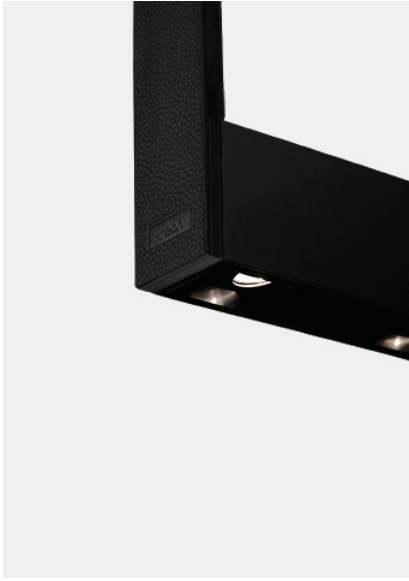

kreon cadre

Type	KR963584-9030-DD-S-2
Bestelnummer	KR963584-9030-DD-S-2
Lamptype/montage	Plafondlamp
Beschrijving	Ophanging in zwart leder
Kleur	Chroom
Kleurtemperatuur	3000K
Kleurweergave-index	CRI90+
Bedrijfsmodus	DALI
Lengte	1200
Wattage	83W
Netspanning	220-240V / 50Hz
Beschermingsgraad	IP40