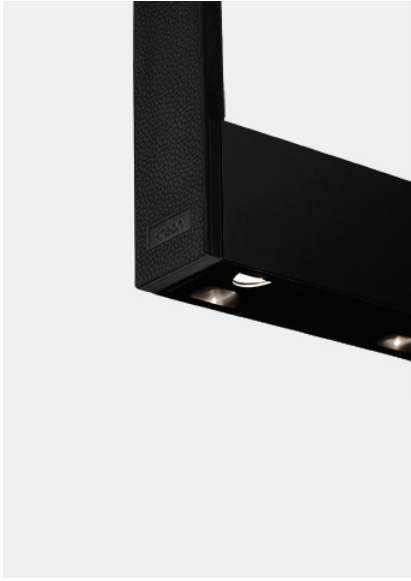

kreon cadre

Type	KR963584-9027-DD-H-2
Bestelnummer	KR963584-9027-DD-H-2
Lamptype/montage	Plafondlamp
Beschrijving	Ophanging in zwart leder
Kleur	Chroom
Kleurtemperatuur	2700K
Kleurweergave-index	CRI90+
Bedrijfsmodus	DALI
Lengte	1200
Wattage	83W
Netspanning	220-240V / 50Hz
Beschermingsgraad	IP40