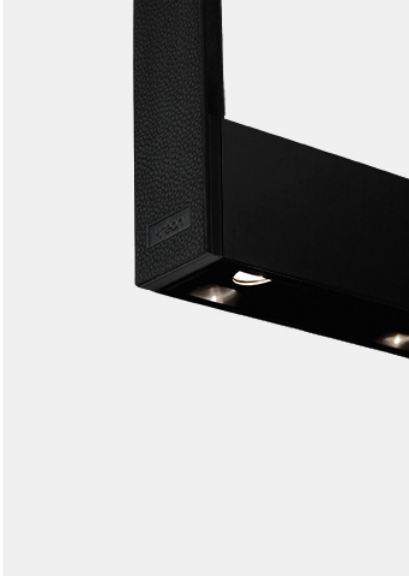

kreon cadre

Type	KR963584-9030-VD-H-1
Bestelnummer	KR963584-9030-VD-H-1
Lamptype/montage	Plafondlamp
Beschrijving	Ophanging in wit leder
Kleur	Chroom
Kleurtemperatuur	3000K
Kleurweergave-index	CRI90+
Bedrijfsmodus	1-10V
Lengte	1200
Wattage	83W
Netspanning	220-240V / 50Hz
Beschermingsgraad	IP40