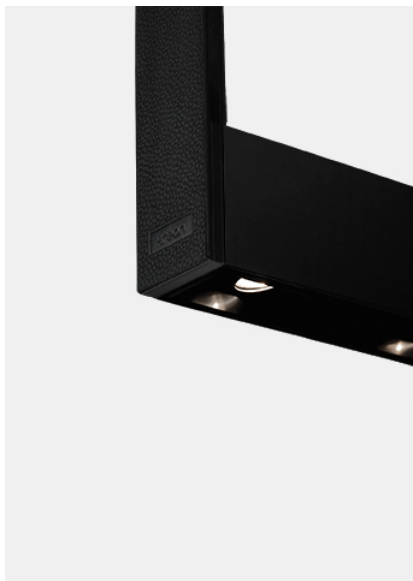

# kreon cadre

|                     |                             |
|---------------------|-----------------------------|
| <b>Type</b>         | <b>KR963584-9030-VD-H-2</b> |
| Bestelnummer        | KR963584-9030-VD-H-2        |
| Lamptype/montage    | Plafondlamp                 |
| Beschrijving        | Ophanging in zwart leder    |
| Kleur               | Chroom                      |
| Kleurtemperatuur    | 3000K                       |
| Kleurweergave-index | CRI90+                      |
| Bedrijfsmodus       | 1-10V                       |
| Lengte              | 1200                        |
| Wattage             | 83W                         |
| Netspanning         | 220-240V / 50Hz             |
| Beschermingsgraad   | IP40                        |