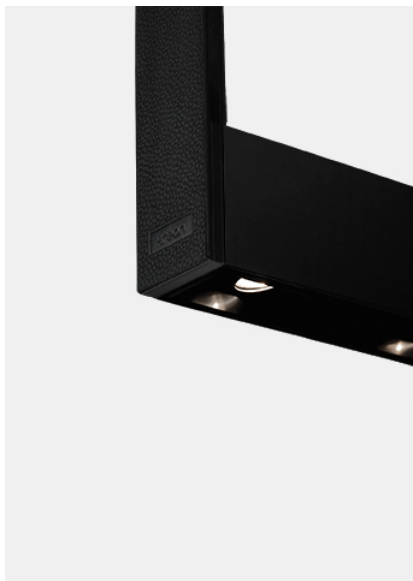

kreon cadre

Type	KR963584-9030-DD-H-2
Bestelnummer	KR963584-9030-DD-H-2
Lamptype/montage	Plafondlamp
Beschrijving	Ophanging in zwart leder
Kleur	Chroom
Kleurtemperatuur	3000K
Kleurweergave-index	CRI90+
Bedrijfsmodus	DALI
Lengte	1200
Wattage	83W
Netspanning	220-240V / 50Hz
Beschermingsgraad	IP40