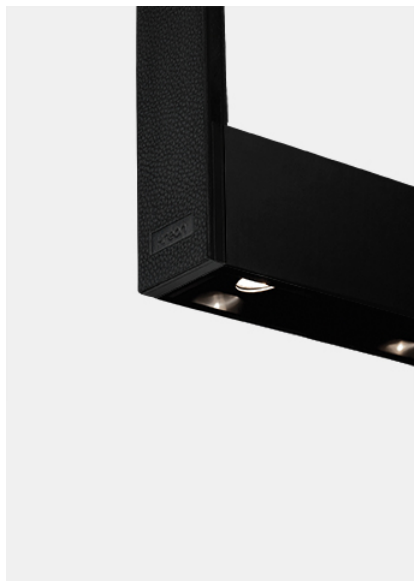

# kreon cadre

<b>Type</b>	<b>KR963592-9027-VD-S-1</b>
Bestelnummer	KR963592-9027-VD-S-1
Lamptype/montage	Plafondlamp
Beschrijving	Ophanging in wit leder
Kleur	Zwart
Kleurtemperatuur	2700K
Kleurweergave-index	CRI90+
Bedrijfsmodus	1-10V
Lengte	1500
Wattage	47,5W
Netspanning	220-240V / 50Hz
Beschermingsgraad	IP40