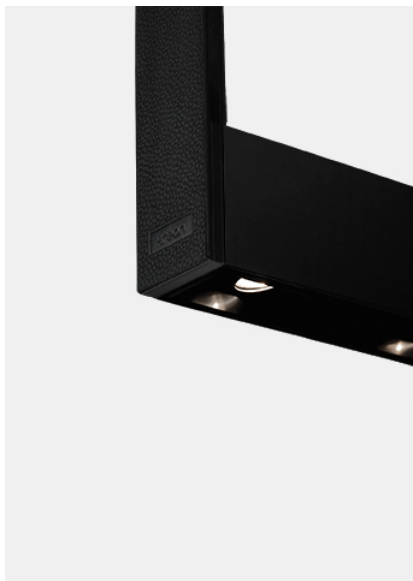

kreon cadre

Type	KR963592-9027-DD-S-1
Bestelnummer	KR963592-9027-DD-S-1
Lamptype/montage	Plafondlamp
Beschrijving	Ophanging in wit leder
Kleur	Black
Kleurtemperatuur	2700K
Kleurweergave-index	CRI90+
Bedrijfsmodus	DALI
Lengte	1500
Wattage	47,5W
Netspanning	220-240V / 50Hz
Beschermingsgraad	IP40