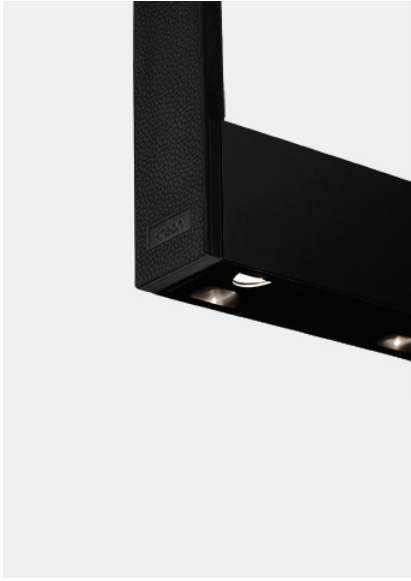

# kreon cadre

<b>Type</b>	<b>KR963592-9030-DD-S-1</b>
Bestelnummer	KR963592-9030-DD-S-1
Lamptype/montage	Plafondlamp
Beschrijving	Ophanging in wit leder
Kleur	Zwart
Kleurtemperatuur	3000K
Kleurweergave-index	CRI90+
Bedrijfsmodus	DALI
Lengte	1500
Wattage	47,5W
Netspanning	220-240V / 50Hz
Beschermingsgraad	IP40