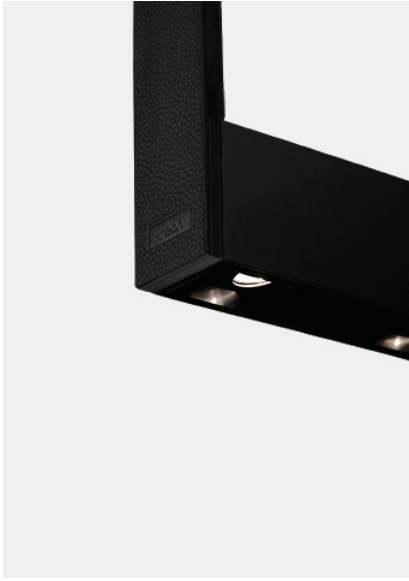

kreon cadre

Type	KR963594-9027-DD-S-1
Bestelnummer	KR963594-9027-DD-S-1
Lamptype/montage	Plafondlamp
Beschrijving	Ophanging in wit leder
Kleur	Chroom
Kleurtemperatuur	2700K
Kleurweergave-index	CRI90+
Bedrijfsmodus	DALI
Lengte	1500
Wattage	47,5W
Netspanning	220-240V / 50Hz
Beschermingsgraad	IP40