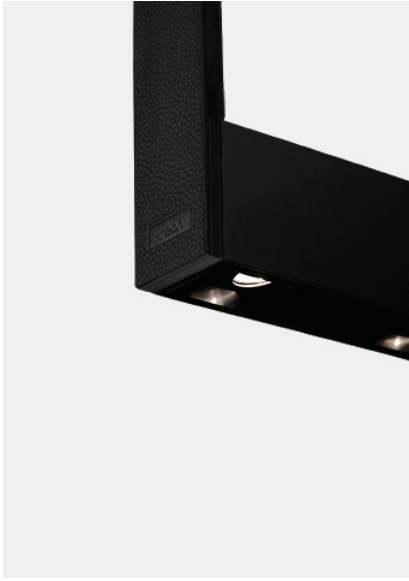

# kreon cadre

<b>Type</b>	<b>KR963594-9030-VD-S-2</b>
Bestelnummer	KR963594-9030-VD-S-2
Lamptype/montage	Plafondlamp
Beschrijving	Ophanging in zwart leder
Kleur	Chroom
Kleurtemperatuur	3000K
Kleurweergave-index	CRI90+
Bedrijfsmodus	1-10V
Lengte	1500
Wattage	47,5W
Netspanning	220-240V / 50Hz
Beschermingsgraad	IP40