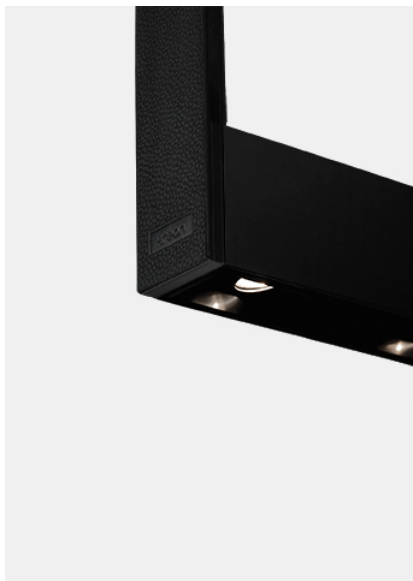

kreon cadre

Type	KR963594-9030-VD-H-1
Bestelnummer	KR963594-9030-VD-H-1
Lamptype/montage	Plafondlamp
Beschrijving	Ophanging in wit leder
Kleur	Chroom
Kleurtemperatuur	3000K
Kleurweergave-index	CRI90+
Bedrijfsmodus	1-10V
Lengte	1500
Wattage	47,5W
Netspanning	220-240V / 50Hz
Beschermingsgraad	IP40