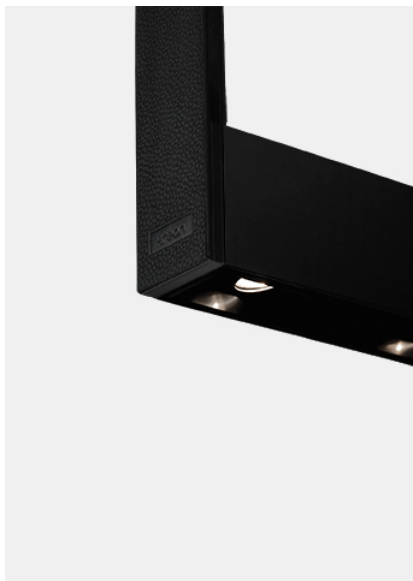

kreon cadre

Type	KR963582-DD-S-1
Bestelnummer	KR963582-DD-S-1
Lamptype/montage	Plafondlamp
Beschrijving	Ophanging in wit leder
Kleur	Zwart
Kleurweergave-index	CRI > 90 Ra
Bedrijfsmodus	DALI
Lengte	1200
Netspanning	220-240V / 50Hz
Beschermingsgraad	IP40