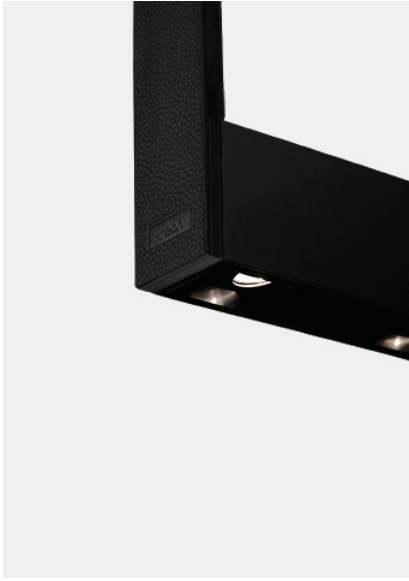

kreon cadre

Type	KR963584-DD-S-2
Bestelnummer	KR963584-DD-S-2
Lamptype/montage	Plafondlamp
Beschrijving	Ophanging in zwart leder
Kleur	Chroom
Kleurweergave-index	CRI > 90 Ra
Bedrijfsmodus	DALI
Lengte	1200
Netspanning	220-240V / 50Hz
Beschermingsgraad	IP40