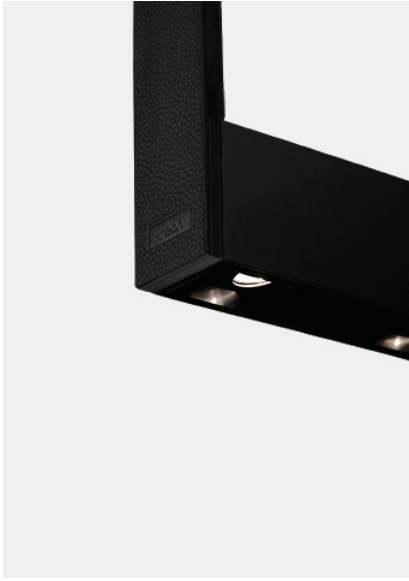

kreon cadre

Type	KR963584-VD-H-2
Bestelnummer	KR963584-VD-H-2
Lamptype/montage	Plafondlamp
Beschrijving	Ophanging in zwart leder
Kleur	Chroom
Kleurweergave-index	CRI > 90 Ra
Bedrijfsmodus	1-10V
Lengte	1200
Netspanning	220-240V / 50Hz
Beschermingsgraad	IP40