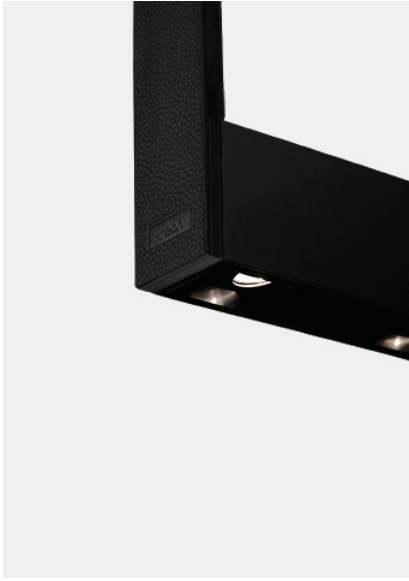

kreon cadre

Type	KR963584-DD-H-2
Bestelnummer	KR963584-DD-H-2
Lamptype/montage	Plafondlamp
Beschrijving	Ophanging in zwart leder
Kleur	Chroom
Kleurweergave-index	CRI > 90 Ra
Bedrijfsmodus	DALI
Lengte	1200
Netspanning	220-240V / 50Hz
Beschermingsgraad	IP40