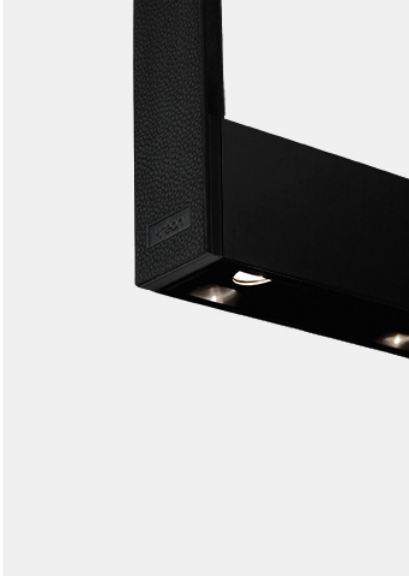

kreon cadre

Type	KR963592-VD-S-1
Bestelnummer	KR963592-VD-S-1
Lamptype/montage	Plafondlamp
Beschrijving	Ophanging in wit leder
Kleur	Zwart
Kleurweergave-index	CRI > 90 Ra
Bedrijfsmodus	1-10V
Lengte	1500
Netspanning	220-240V / 50Hz
Beschermingsgraad	IP40