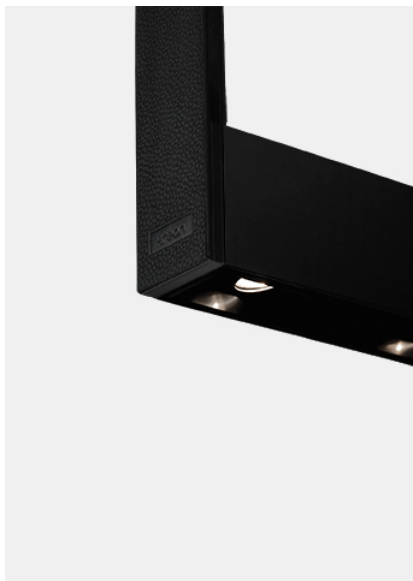

kreon cadre

Type	KR963592-DD-S-1
Bestelnummer	KR963592-DD-S-1
Lamptype/montage	Plafondlamp
Beschrijving	Ophanging in wit leder
Kleur	Zwart
Kleurweergave-index	CRI > 90 Ra
Bedrijfsmodus	DALI
Lengte	1500
Netspanning	220-240V / 50Hz
Beschermingsgraad	IP40