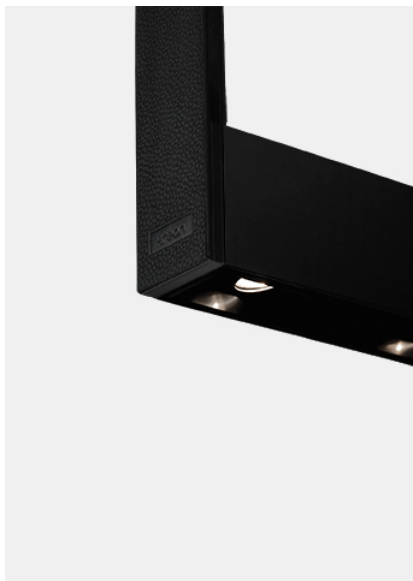

kreon cadre

Type	KR963592-VD-H-1
Bestelnummer	KR963592-VD-H-1
Lamptype/montage	Plafondlamp
Beschrijving	Ophanging in wit leder
Kleur	Zwart
Kleurweergave-index	CRI > 90 Ra
Bedrijfsmodus	1-10V
Lengte	1500
Netspanning	220-240V / 50Hz
Beschermingsgraad	IP40