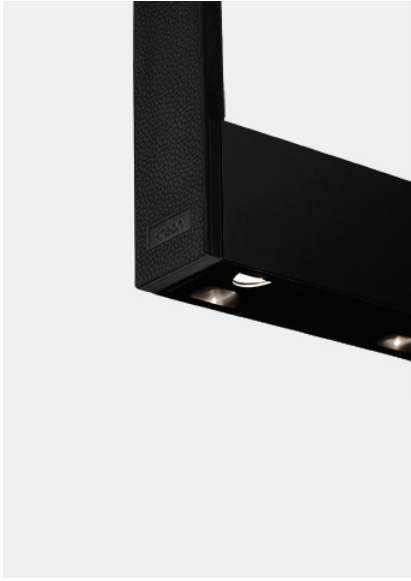

kreon cadre

Type	KR963592-VD-H-2
Bestelnummer	KR963592-VD-H-2
Lamptype/montage	Plafondlamp
Beschrijving	Ophanging in zwart leder
Kleur	Zwart
Kleurweergave-index	CRI > 90 Ra
Bedrijfsmodus	1-10V
Lengte	1500
Netspanning	220-240V / 50Hz
Beschermingsgraad	IP40