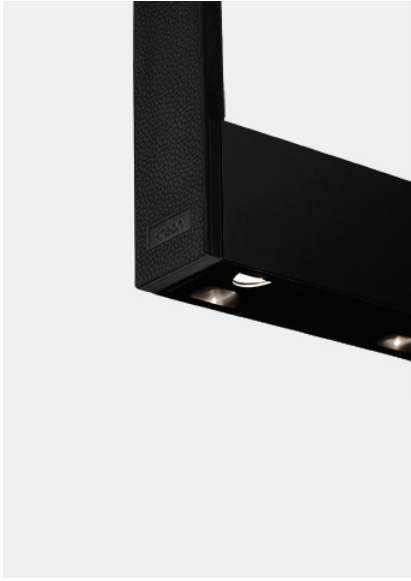

# kreon cadre

<b>Type</b>	<b>KR963592-DD-H-1</b>
Bestelnummer	KR963592-DD-H-1
Lamptype/montage	Plafondlamp
Beschrijving	Ophanging in wit leder
Kleur	Zwart
Kleurweergave-index	CRI > 90 Ra
Bedrijfsmodus	DALI
Lengte	1500
Netspanning	220-240V / 50Hz
Beschermingsgraad	IP40