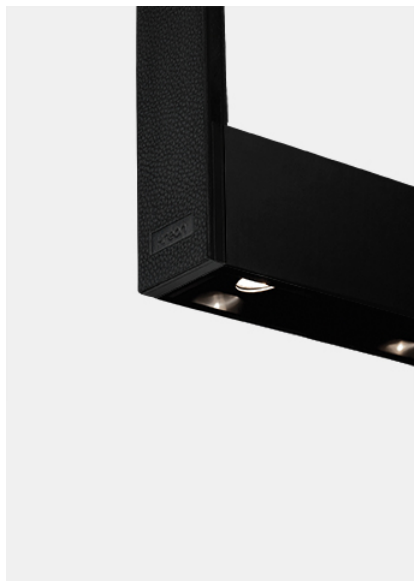

kreon cadre

Type	KR963594-VD-S-1
Bestelnummer	KR963594-VD-S-1
Lamptype/montage	Plafondlamp
Beschrijving	Ophanging in wit leder
Kleur	Chroom
Kleurweergave-index	CRI > 90 Ra
Bedrijfsmodus	1-10V
Lengte	1500
Netspanning	220-240V / 50Hz
Beschermingsgraad	IP40