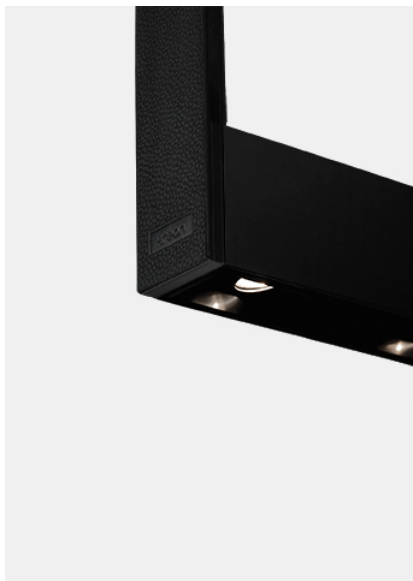

# kreon cadre

<b>Type</b>	<b>KR963594-VD-S-2</b>
Bestelnummer	KR963594-VD-S-2
Lamptype/montage	Plafondlamp
Beschrijving	Ophanging in zwart leder
Kleur	Chroom
Kleurweergave-index	CRI > 90 Ra
Bedrijfsmodus	1-10V
Lengte	1500
Netspanning	220-240V / 50Hz
Beschermingsgraad	IP40