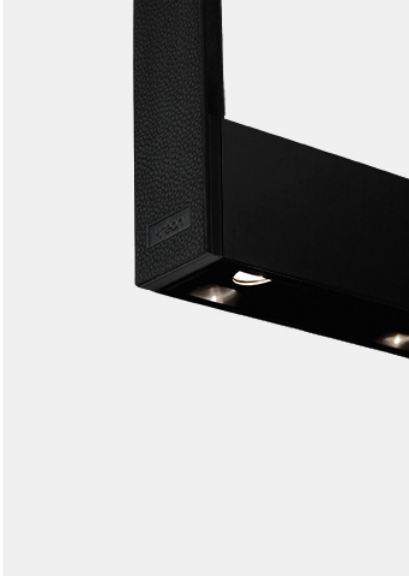

kreon cadre

Type	KR963594-DD-S-1
Bestelnummer	KR963594-DD-S-1
Lamptype/montage	Plafondlamp
Beschrijving	Ophanging in wit leder
Kleur	Chroom
Kleurweergave-index	CRI > 90 Ra
Bedrijfsmodus	DALI
Lengte	1500
Netspanning	220-240V / 50Hz
Beschermingsgraad	IP40