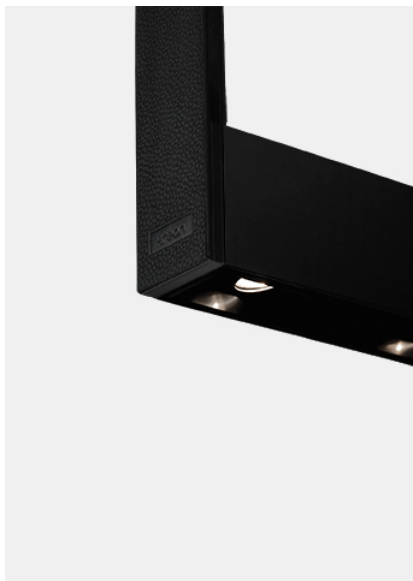

kreon cadre

Type	KR963594-DD-S-2
Bestelnummer	KR963594-DD-S-2
Lamptype/montage	Plafondlamp
Beschrijving	Ophanging in zwart leder
Kleur	Chroom
Kleurweergave-index	CRI > 90 Ra
Bedrijfsmodus	DALI
Lengte	1500
Netspanning	220-240V / 50Hz
Beschermingsgraad	IP40