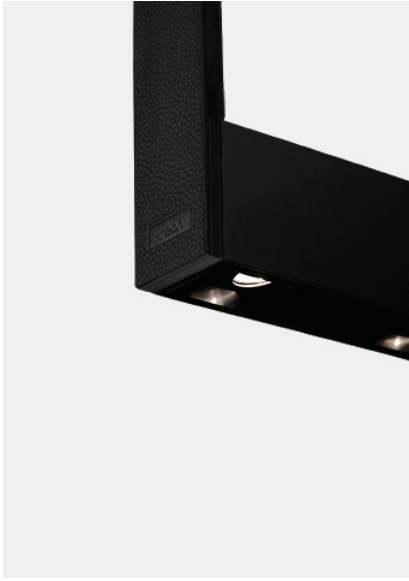

kreon cadre

Type	KR963594-DD-H-1
Bestelnummer	KR963594-DD-H-1
Lamptype/montage	Plafondlamp
Beschrijving	Ophanging in wit leder
Kleur	Chroom
Kleurweergave-index	CRI > 90 Ra
Bedrijfsmodus	DALI
Lengte	1500
Netspanning	220-240V / 50Hz
Beschermingsgraad	IP40