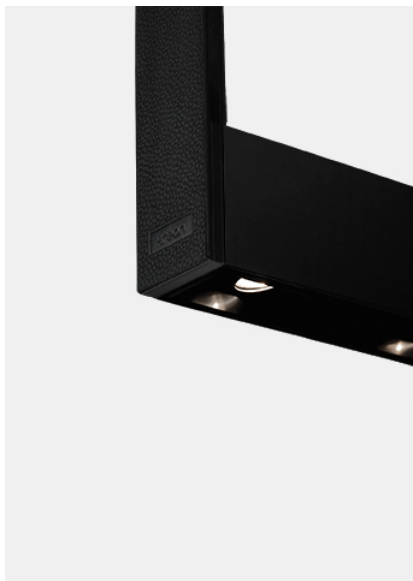

kreon cadre

Type	KR963594-DD-H-2
Bestelnummer	KR963594-DD-H-2
Lamptype/montage	Plafondlamp
Beschrijving	Ophanging in zwart leder
Kleur	Chroom
Kleurweergave-index	CRI > 90 Ra
Bedrijfsmodus	DALI
Lengte	1500
Netspanning	220-240V / 50Hz
Beschermingsgraad	IP40