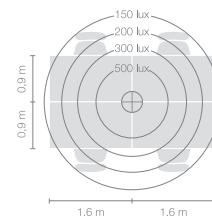

≈80.06% CD/1000lm