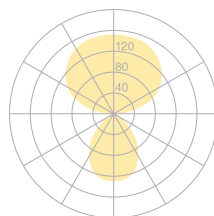

≈80.06% CD/1000lm