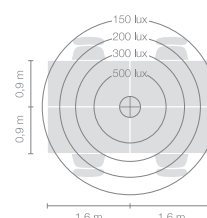

γ=80.06% CD/1000lm