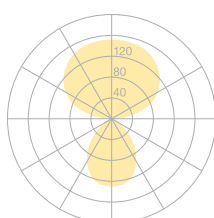

γ=80.06% CD/1000lm